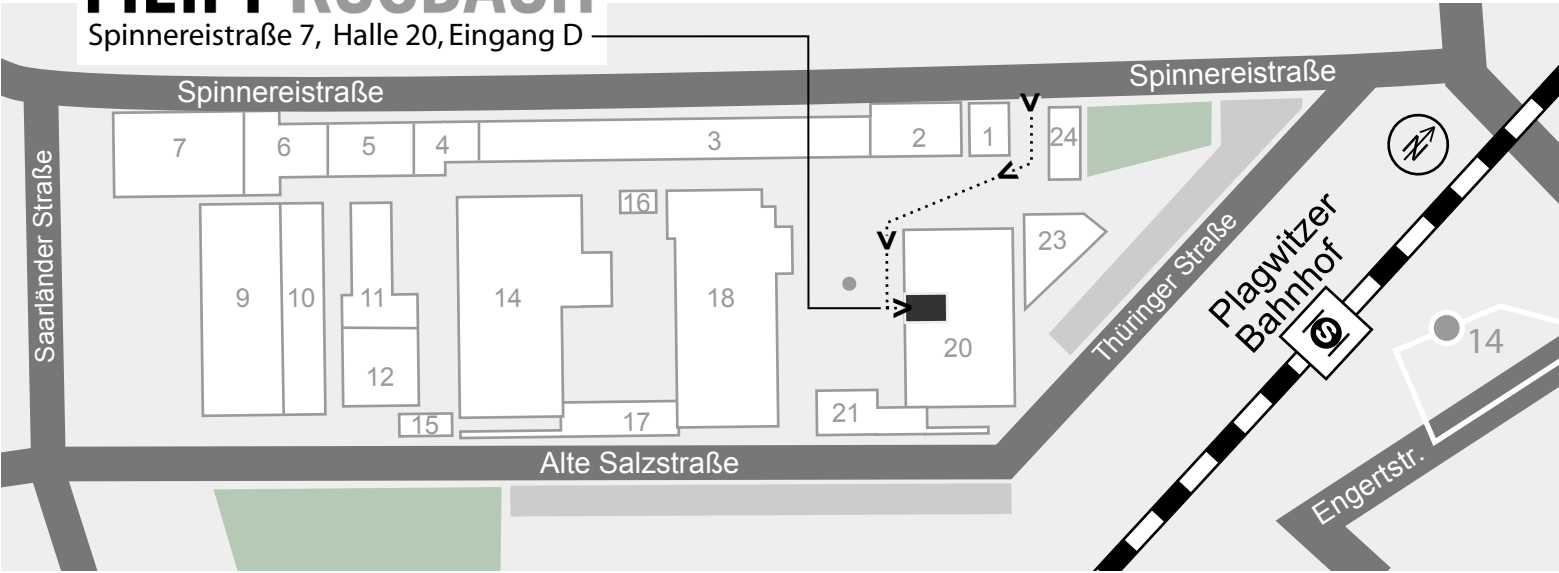

LEIPZIGER BAUMWOLLSPINNEREI

FILIPP ROSBACH

Spinnereistraße 7, Halle 20, Eingang D

Filipp Rosbach

Spinnereistraße 7, Halle 20, Eingang D, PF 508

D-04179 Leipzig

Telefon: +49 (0)341.241 94 62

mobile: +49 (0)172.373 11 10